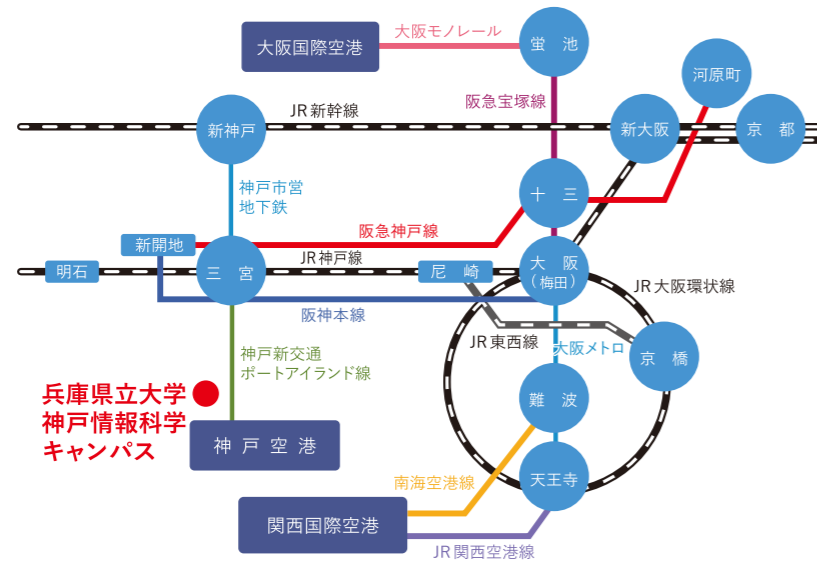

交通アクセス Access

JR神戸線三宮駅、阪急・阪神神戸三宮駅からポートライナー「計算科学センター」駅 下車徒歩3分

神戸情報科学キャンパス

兵庫県立大学 データ計算科学 連携センター

Center for Cooperative Work on
Data science and Computational science

<事務局>

兵庫県立大学法人 兵庫県立大学 神戸情報科学キャンパス経営部

〒650-0047 神戸市中央区港島南町7-1-28

Phone: 078-303-1901

E-mail: p-office@gsis.u-hyogo.ac.jp

2024年4月版

人材育成や研究成果の 社会還元のために

兵庫県立大学は産学連携・研究推進機構内に、国立研究開発法人理化学研究所計算科学研究センター(R-CCS)が設置した「京」の後継機となるスーパーコンピュータ「富岳」をはじめとして、国内外の大学、研究機関及び民間企業と連携し、研究や交流を促進させ、従来の計算科学にとどまらず、人工知能やビッグデータ解析等データ科学の分野においても、スーパーコンピュータを積極的に活用し、人材育成や研究成果の社会還元を行っていくために、計算科学連携センターを発展的に改組し、データ計算科学連携センターを設置しました。

ごあいさつ Message

2014年4月、兵庫県立大学神戸情報科学キャンパスに、全学センターとして「計算科学連携センター」が設置され、2021年度よりデータサイエンスの分野も含めた「データ計算科学連携センター」へと発展しました。本センターはハイパフォーマンス・コンピューティングや計算科学、計算機科学、データサイエンスの分野での学内連携、他の大学、研究機関、企業等との教育交流や人材育成、研究交流の推進、同キャンパスに設置されているスーパーコンピュータの利用促進ならびに管理運用を目的として、本学の産学連携・研究推進機構の組織として情報科学研究科に設置されています。

隣接する理化学研究所計算科学研究センター(RIKEN R-CCS)においても、スーパーコンピュータ「京」から「富岳」に移行し、従来の計算科学にとどまらず、人工知能や社会シミュレーション、ビッグデータ解析、データサイエンスなど多くの分野において、スーパーコンピュータの利活用がますます盛んになっています。

本センターではこれまで、学生や若手研究者向けのスクール(神戸大学計算科学教育センターおよびRIKEN R-CCSと共催)や、計算科学振興財団(FOCUS)をはじめとする国内外の大学、研究機関、民間企業などと連携し、広い分野での研究交流も実施してきました。